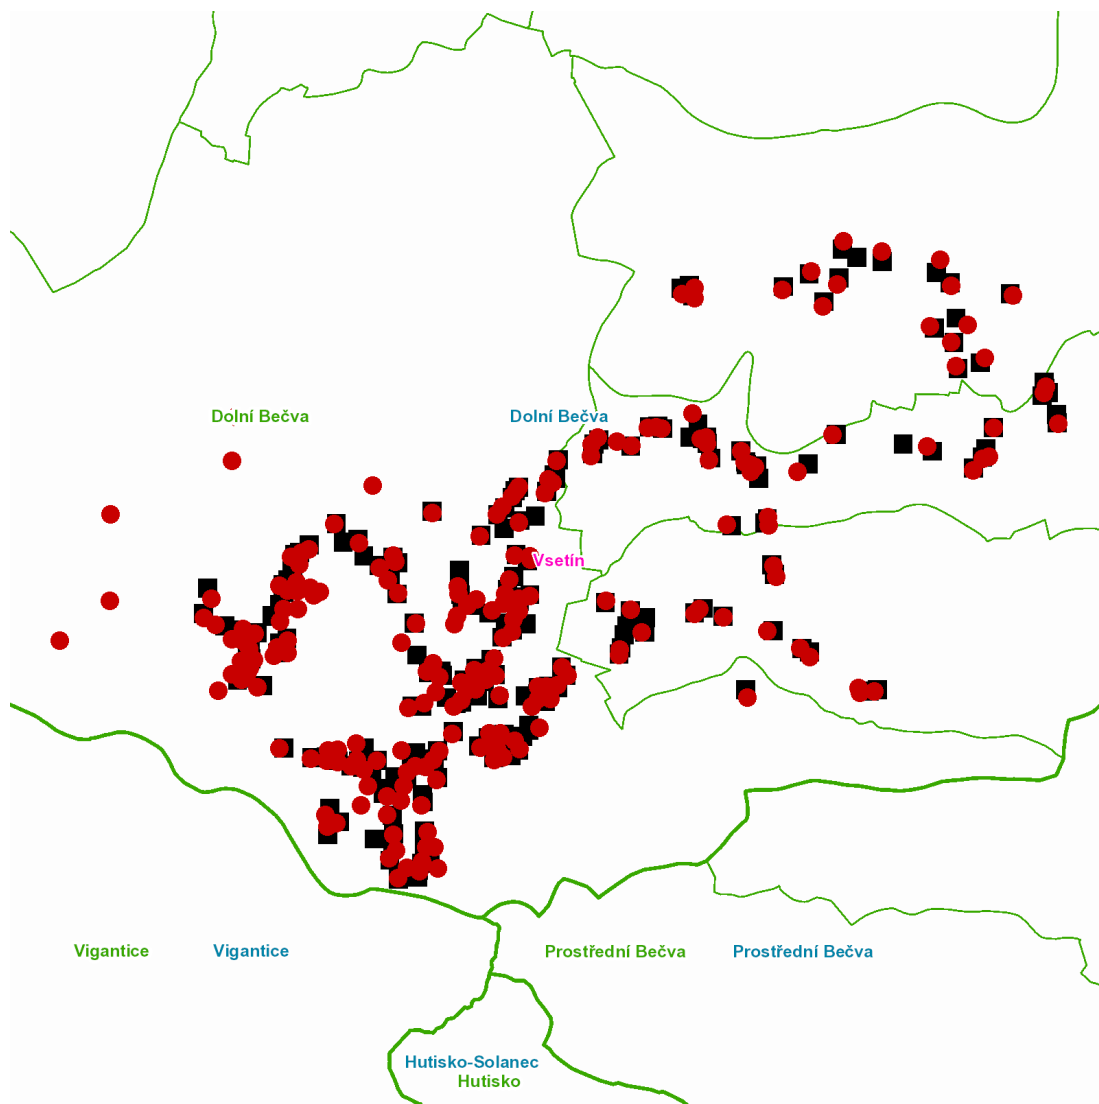

dne **28. 4. 2022** od **7:30** do **17:00** hodin

---

**Plánovaná odstávka zahrnuje tyto lokality:****Dolní Bečva (okres Vsetín)**

č. p. 43, 61, 70, 72, 73, 82, 83, 84, 85, 87, 88, 89, 90, 92-100, 102, 103, 104, 105, 107-118, 121, 123, 125, 126, 127, 128, 132, 134, 136, 144, 145, 146, 149, 151, 152, 153, 159, 160, 162, 164, 166, 167, 168, 170, 175, 181, 183, 188, 190, 191, 192, 194, 195, 206, 210, 213, 218, 222, 225, 229, 231, 232, 233, 238, 239, 252, 254, 260, 261, 269, 274, 276, 280, 291, 292, 295, 312, 319, 327, 328, 329, 332, 335, 344, 356, 358, 359, 360, 364, 376, 387, 388, 394, 401, 405, 424, 433, 449, 451, 458, 469, 491, 493, 494, 497, 505, 519, 537, 548, 550, 562, 564, 566, 570, 594, 598, 601, 602, 603, 610, 611, 612, 613, 617, 619-624, 626, 627, 631-635, 638, 639, 640, 641, 643, 650, 657, 664, 667, 670, 674, 676, 678, 679, 685, 686, 699, 700, 721

č. ev. 136, 139, 142, 143, 144, 146-152, 154-161, 163, 164, 165, 166, 169, 171, 173, 174

kat. území **Dolní Bečva** (kód **628522**): **parcelní č.** 79/5, 336, 927/1, 1131/6, 1131/11, 1131/23, 1134/12, 1150/3, 1183/4, 1219/8, 1226/36, 1373/11, 1377/1, 1425, 1426, 1453, 1485/3, 1496, 1515/1, 1527, 1528, 1642/2, 2876

### Orientační mapový podklad odstávkou dotčených lokalit

#### VYSVĚTLIVKY

- – adresy dotčené odstávkou elektřiny
- – místa připojení k elektrické síti dotčená odstávkou