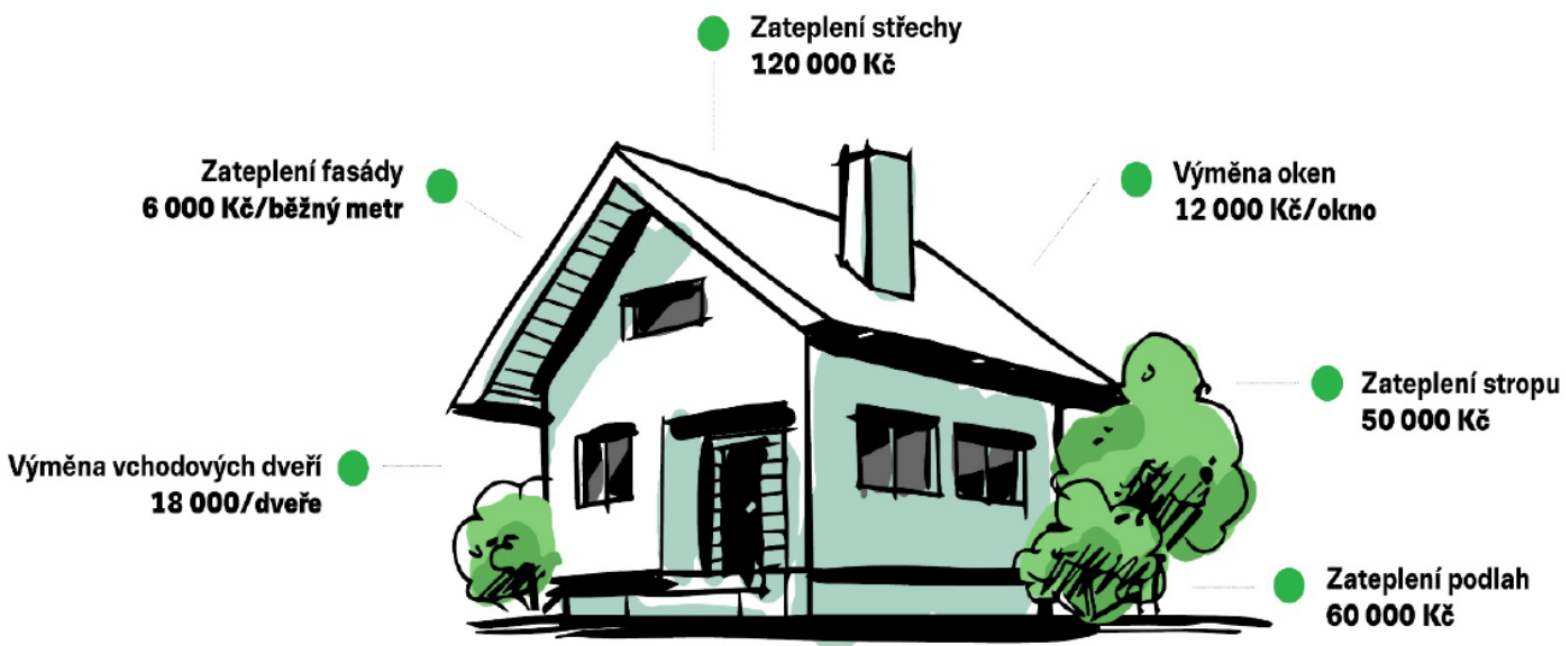

NOVÁ ZELENÁ ÚSPORÁM LIGHT PRO OBČANY ROŽNOVSKA A VALAŠSKOMEZIRÍČSKA

**MOŽNOST ZÍSKAT DOTACI AŽ
150.000 Kč NA DOMÁCNOST**

**POMOC PRO SENIORY A DOMÁCNOSTI S
NIŽŠÍMI PŘÍJMY**

**ŽÁDOST O DOTACI VÁM ZDARMA
ZPRACUJE
MÍSTNÍ AKČNÍ SKUPINA ROŽNOVSKO**