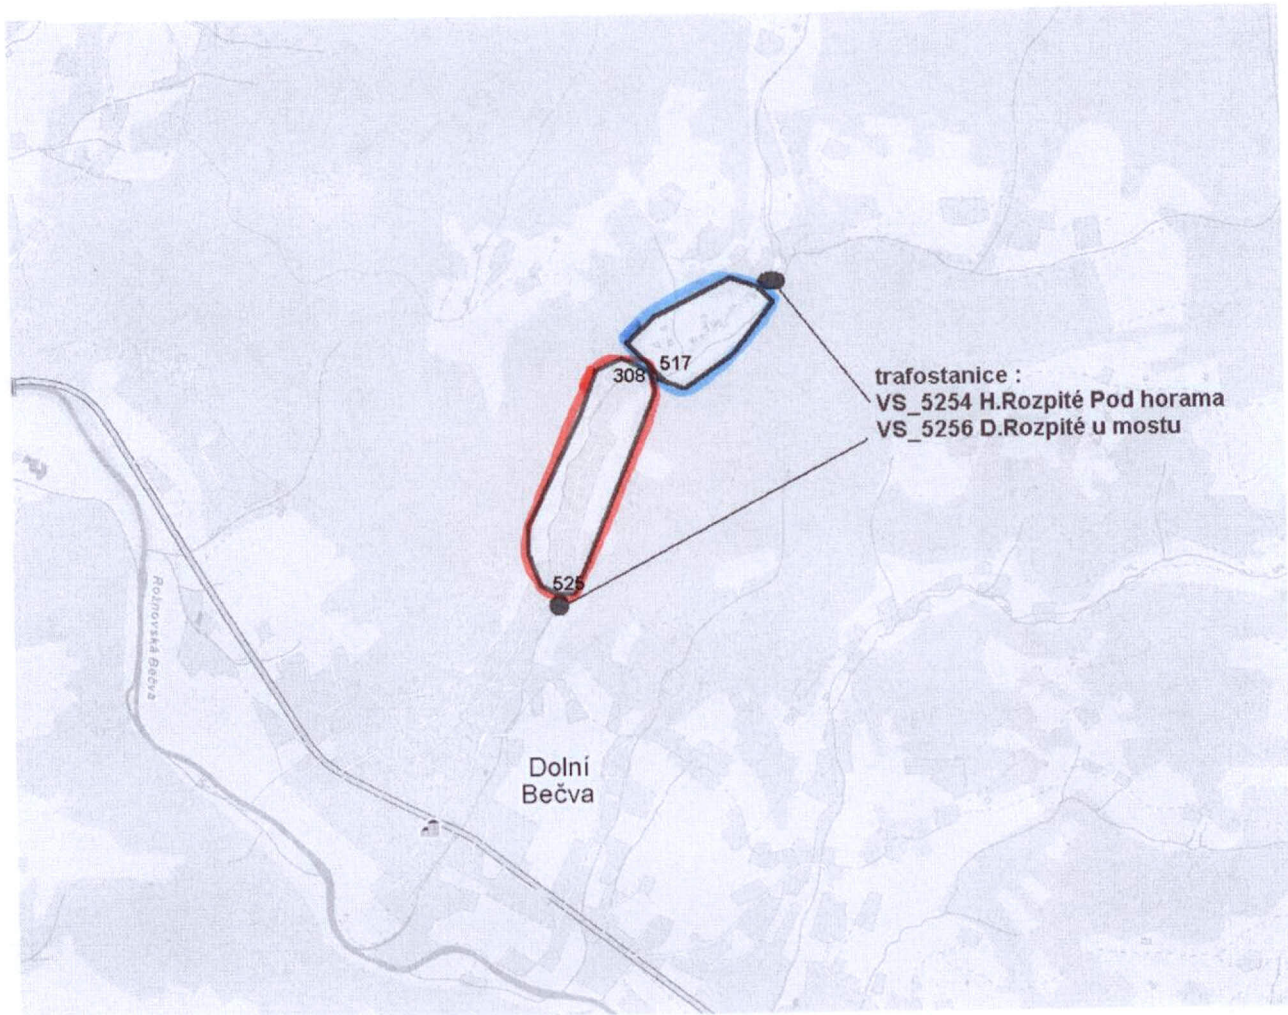

Dolní Bečva - Dolní Rozpité

červeně - vypínání el.energie dne 2, 3, 9, 10, 17.2.2010 od 8:00 do 15:00 hod.

modře - vypínání el.energie dne 2, 4, 11, 16, 18.2.2010 od 8:00 do 15:00 hod.

vyvíšeno: 7. 1. 2010
sejmuto: 19. 2. 2010

OBECNÍ ÚŘAD
756 55 DOLNÍ BEČVA *Vas Zml*