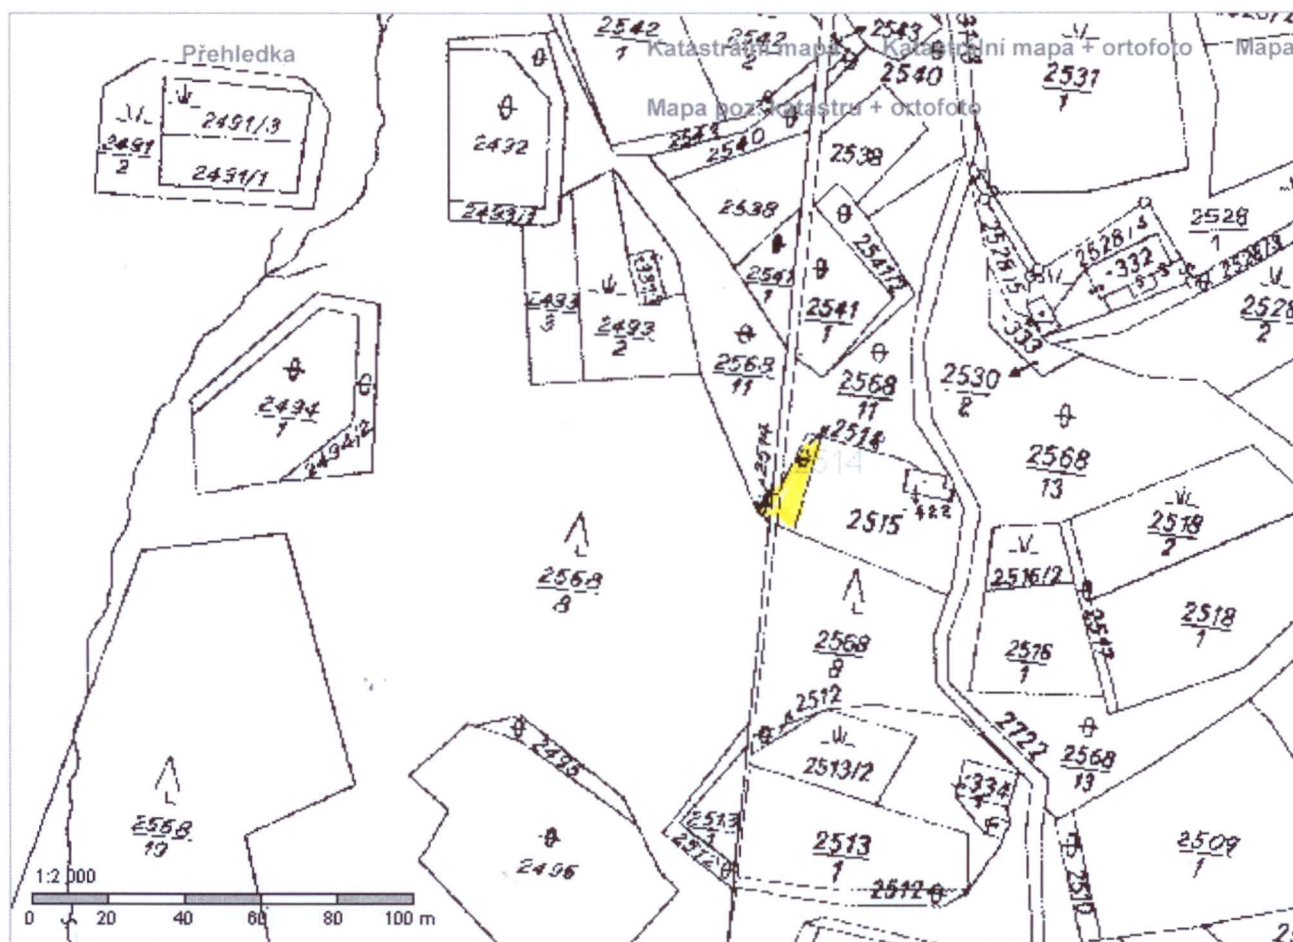

## **Vyhlášení záměru prodat pozemek p.č. 2514 v k.ú. Dolní Bečva**

Rada obce vyhláší záměr prodat pozemek p.č. 2514 neplodná půda, ostatní plocha o výměře 158 m<sup>2</sup> podle § 39, odst.1 zákona č. 128 /2000 Sb., v platném znění a podle příloženého snímku z katastrální mapy.

Zájemci o prodej mohou své písemné nabídky podat na podatelně obecního úřadu do 25.6.2014.

Vyvěšeno : 9.6.2014

Sejmuto : 25.6.2014

Pavel Mana  
Starosta obce

OBEC DOLNÍ BEČVA  
756 55

Obsah katastrální mapy a mapy pozemkového katastru se zobrazuje od měřítka 1:5000.  
 Podrobnější informace k používání mapy, aktualizaci dat a jejího obsahu jsou uvedeny v **nápovědě** (PDF formát).  
 Veškeré zjištěné hodnoty souřadnic a délek nelze využívat pro vytyčování hranic pozemků v terénu.