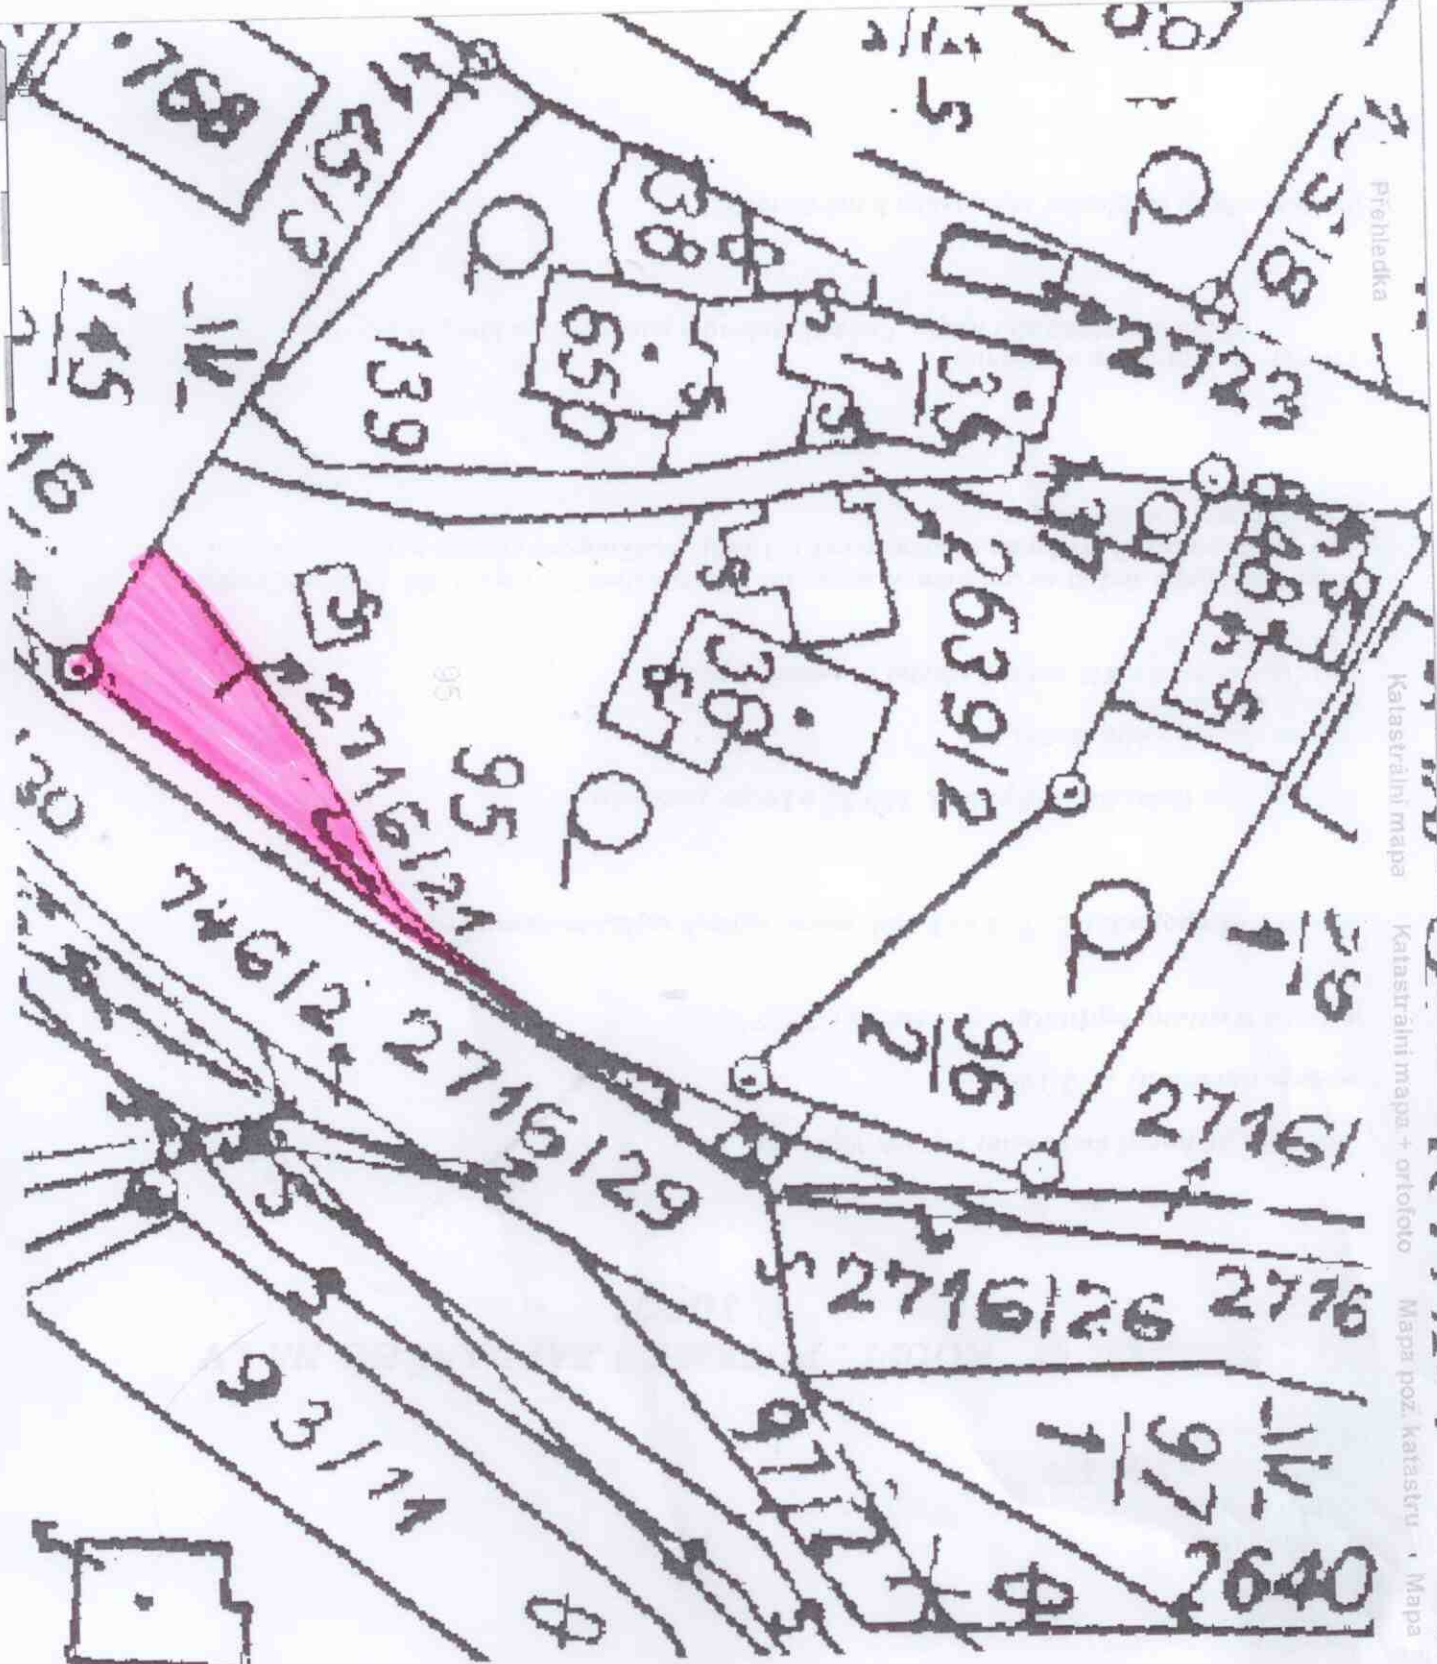

## Vyhlášení záměru směnít pozemek p.č. 2716/21 v k.ú. Dolní Bečva

Obec Dolní Bečva vyhláší záměr směnít pozemek p.č. 2716/21 ostatní plocha, neplodná půda o výměře 299 m<sup>2</sup> podle § 39, odst.1 zákona č. 128 /2000 Sb., v platném znění a podle přiložené situace .

Zájemci o směnu mohou své písemné nabídky podat na podatelně obecního úřadu do 8.10.2014.

Vyvěšeno : 23.9.2014  
Sejmuto : 9.10.2014

Bc.Pavel Mana  
Starosta obce

OBEC DOLNÍ BEČVA  
756 55

Prehledka

Katastrální mapa

Katastrální mapa + ortofoto

Mapa poz. katastru • Mapa