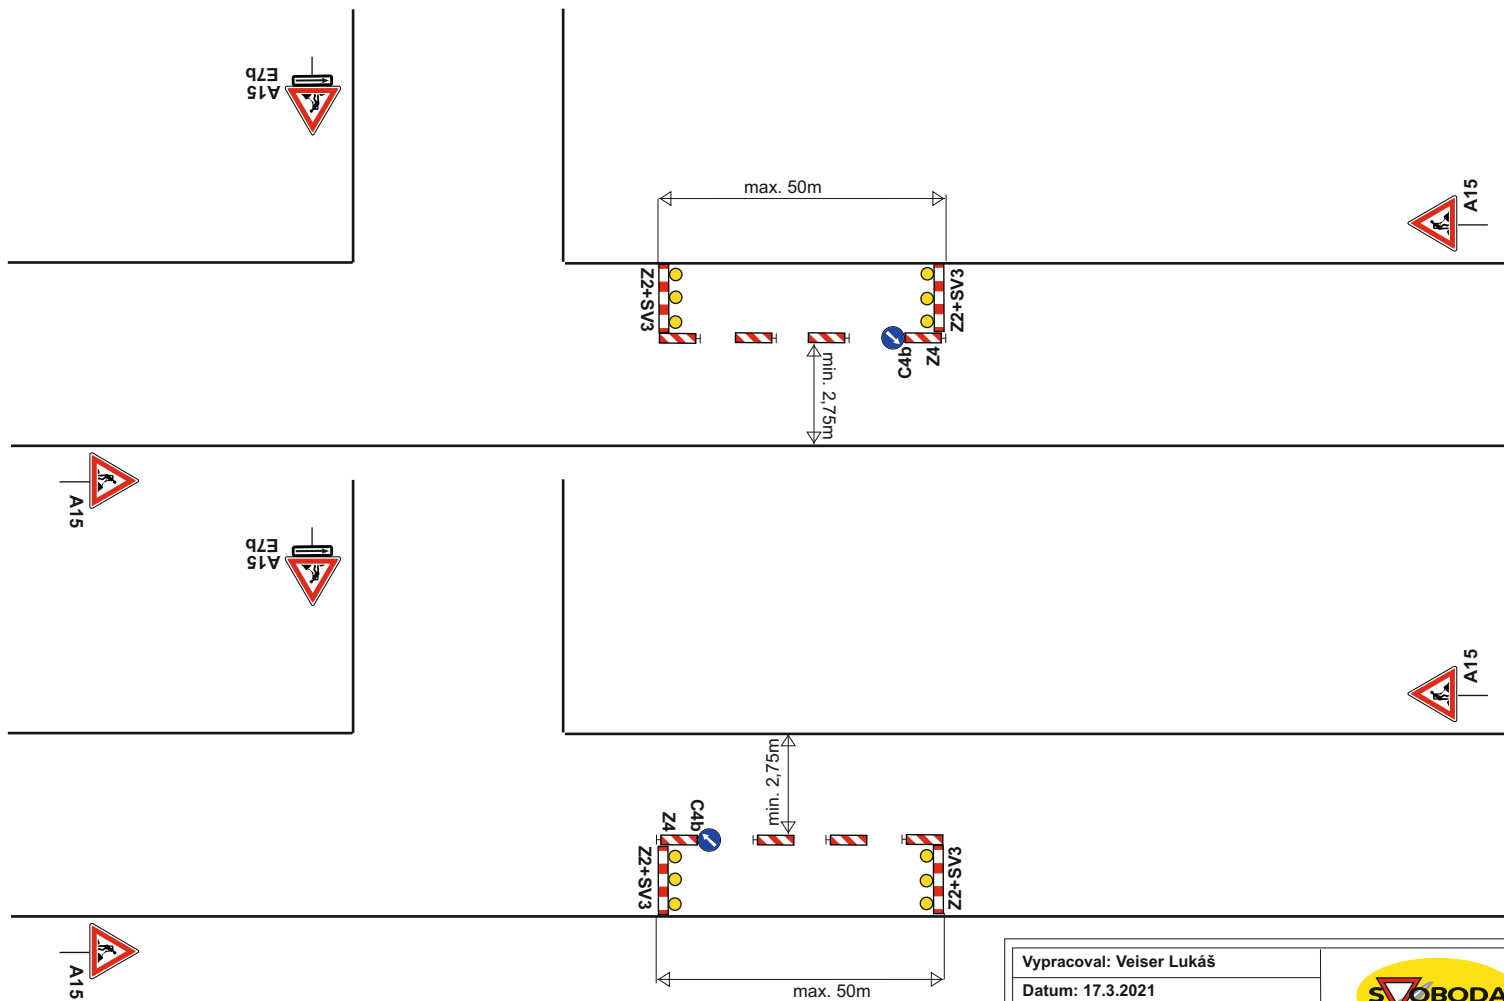

Částečná uzavírka MK v obci Dolní Bečva.

Vypracoval: Veiser Lukáš		
Datum: 17.3.2021		
Částečná uzavírka MK v obci Dolní Bečva.		Adresa provozovny: Pavelkova 2 Olomouc 772 00

Pro zajištění bezpečnosti a plynulosti silničního provozu bude při nedostatečných rozhledových podmínkách (např. umístění vozidel stavby v prostoru pracovního místa na komunikaci, umístění stavebního materiálu a techniky atd...), při tvorbě kolon a při snížené viditelnosti (mlha, sněžení, hustý déšť apod.), provoz řízen aplikací ručního řízení provozu náležitě poučenou osobou na místě akce za podmínek, dle ust. § 79 zák. 361/2000 Sb., která bude vybavena a označena dle vyhlášky č. 294/2015 Sb.